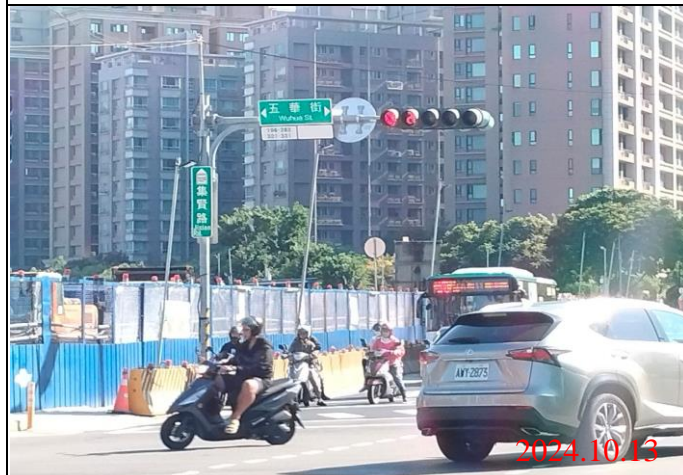

環狀線CF680B區段標道路巡查照片

巡查日期地點：113.10.13/ Y21車站
照片說明：牌面設置狀況

巡查日期地點：113.10.13/ Y22車站
照片說明：牌面設置狀況

巡查日期地點：113.10.13/ Y23車站
照片說明：牌面設置狀況