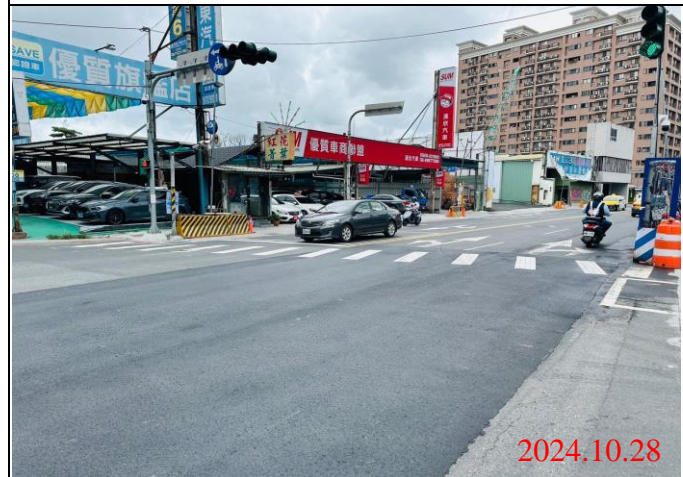

# 環狀線CF680B區段標道路巡查照片

巡查日期地點：113.10.28/ Y21車站  
照片說明：牌面設置狀況

巡查日期地點：113.10.28/ Y22車站  
照片說明：牌面設置狀況

巡查日期地點：113.10.28/ Y23車站  
照片說明：牌面設置狀況