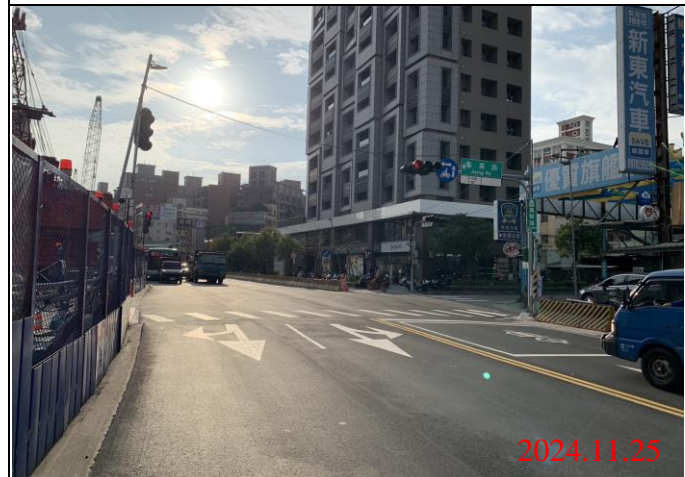

環狀線CF680B區段標道路巡查照片

巡查日期地點：113.11.25/ Y21車站
照片說明：牌面設置狀況

巡查日期地點：113.11.25/ Y22車站
照片說明：牌面設置狀況

巡查日期地點：113.11.25/ Y23車站
照片說明：牌面設置狀況