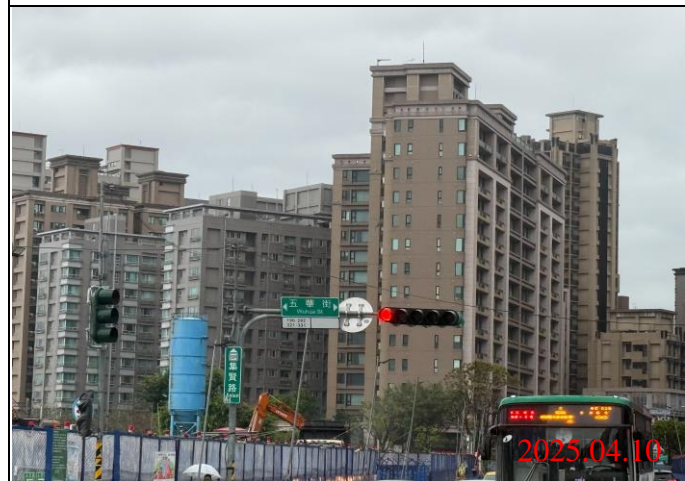

環狀線CF680B區段標道路巡查照片

巡查日期地點：114.04.10 / Y21車站
照片說明：牌面設置狀況

巡查日期地點：114.04.10 / Y22車站
照片說明：牌面設置狀況

巡查日期地點：114.04.10 / Y23車站
照片說明：牌面設置狀況