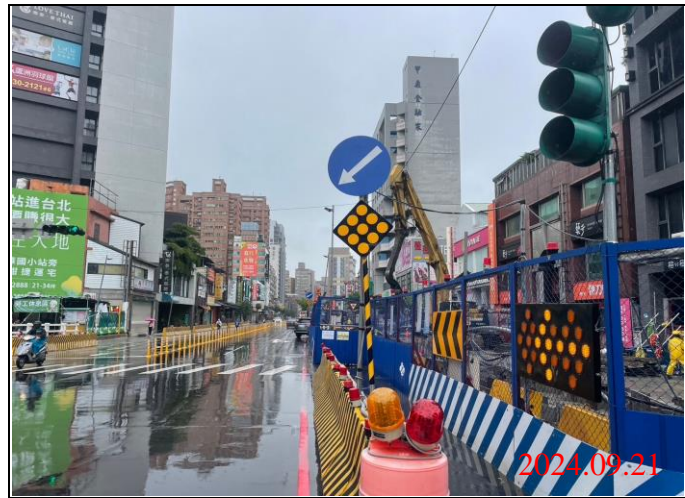

環狀線CF680B區段標道路巡查照片

巡查日期地點：113.09.21/ Y21車站
照片說明：牌面設置狀況

巡查日期地點：113.09.21/ Y22車站
照片說明：牌面設置狀況

巡查日期地點：113.09.21/ Y23車站
照片說明：牌面設置狀況