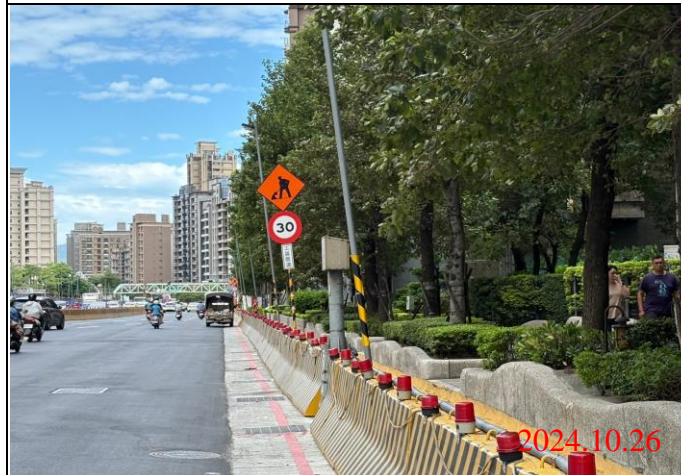

環狀線CF680B區段標道路巡查照片

巡查日期地點：113.10.26/ Y21車站
照片說明：牌面設置狀況

巡查日期地點：113.10.26/ Y22車站
照片說明：牌面設置狀況

巡查日期地點：113.10.26/ Y23車站
照片說明：牌面設置狀況