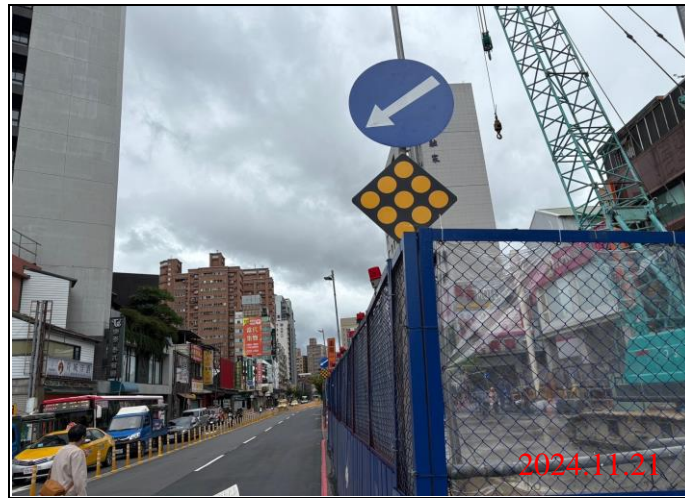

## 環狀線CF680B區段標道路巡查照片

巡查日期地點：113.11.21/ Y21車站  
照片說明：牌面設置狀況

巡查日期地點：113.11.21/ Y22車站  
照片說明：牌面設置狀況

巡查日期地點：113.11.21/ Y23車站  
照片說明：牌面設置狀況