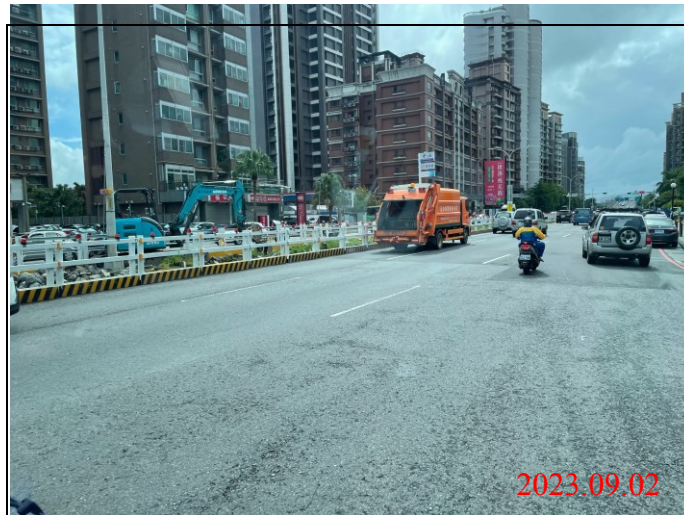

環狀線CF680B區段標道路巡查照片

巡查日期地點：112.09.02/ Y21車站
照片說明：路面狀況

巡查日期地點：112.09.02/ Y21車站
照片說明：路面狀況

巡查日期地點：112.09.02/ Y21車站
照片說明：路面狀況

環狀線CF680B區段標道路巡查照片

巡查日期地點：112.09.02/ Y22車站
照片說明：路面狀況

巡查日期地點：112.09.02/ Y22車站
照片說明：路面狀況

巡查日期地點：112.09.02/ Y22車站
照片說明：路面狀況

環狀線CF680B區段標道路巡查照片

巡查日期地點：112.09.02/ Y23車站
照片說明：路面狀況

巡查日期地點：112.09.02/ Y23車站
照片說明：路面狀況

巡查日期地點：112.09.02/ Y23車站
照片說明：路面狀況