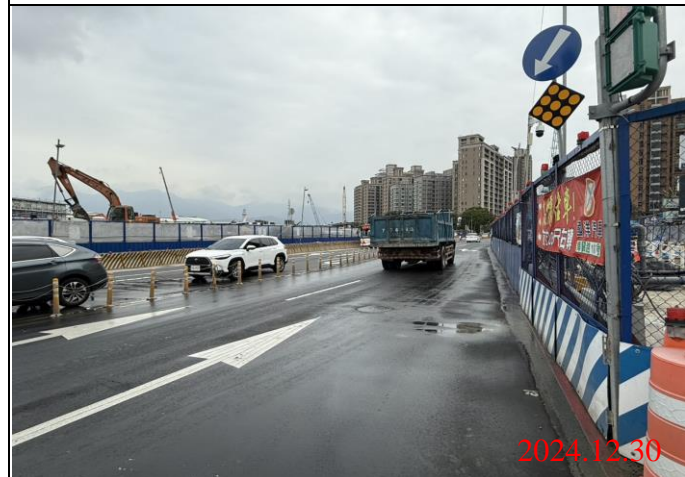

環狀線CF680B區段標道路巡查照片

巡查日期地點：113.12.30/ Y21車站
照片說明：牌面設置狀況

巡查日期地點：113.12.30/ Y22車站
照片說明：牌面設置狀況

巡查日期地點：113.12.30/ Y23車站
照片說明：牌面設置狀況