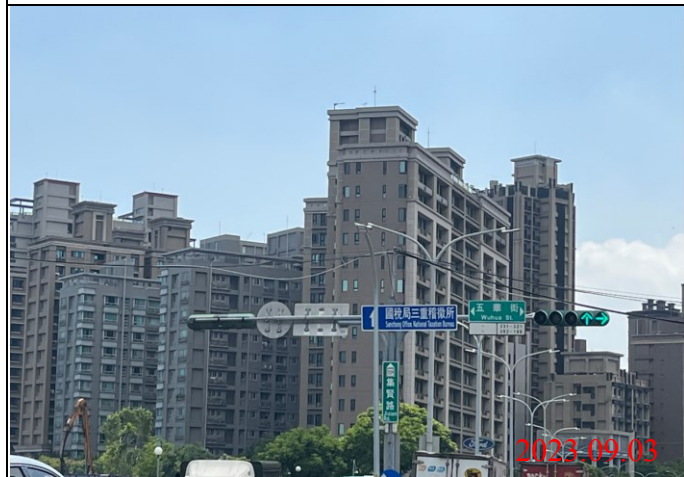

環狀線CF680B區段標道路巡查照片

巡查日期地點：112.09.03/ Y21車站
照片說明：路面狀況

巡查日期地點：112.09.03/ Y21車站
照片說明：路面狀況

巡查日期地點：112.09.03/ Y21車站
照片說明：路面狀況

環狀線CF680B區段標道路巡查照片

巡查日期地點：112.09.03/ Y22車站
照片說明：路面狀況

巡查日期地點：112.09.03/ Y22車站
照片說明：路面狀況

巡查日期地點：112.09.03/ Y22車站
照片說明：路面狀況

環狀線CF680B區段標道路巡查照片

巡查日期地點：112.09.03/ Y23車站
照片說明：路面狀況

巡查日期地點：112.09.03/ Y23車站
照片說明：路面狀況

巡查日期地點：112.09.03/ Y23車站
照片說明：路面狀況

環狀線CF680B區段標道路巡查照片

巡查日期地點：112.09.03/ Y21車站
照片說明：牌面設置狀況

巡查日期地點：112.09.03/ Y22車站
照片說明：牌面設置狀況

巡查日期地點：112.09.03/ Y23車站
照片說明：牌面設置狀況