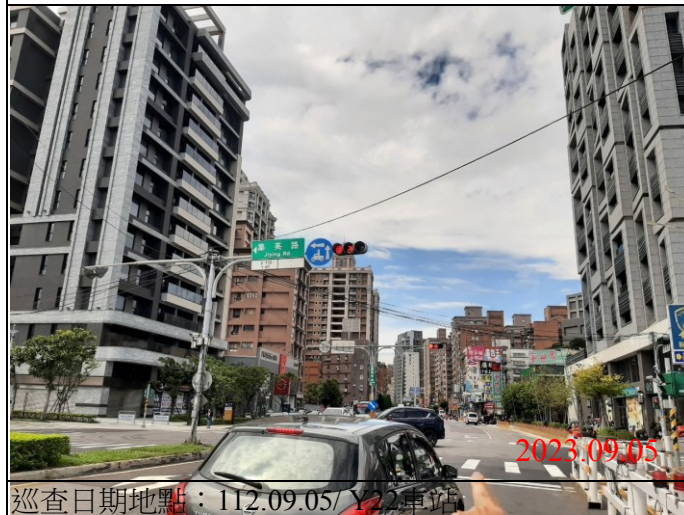

環狀線CF680B區段標道路巡查照片

巡查日期地點：112.09.05/ Y21車站
照片說明：路面狀況

巡查日期地點：112.09.05/ Y21車站
照片說明：路面狀況

巡查日期地點：112.09.05/ Y21車站
照片說明：路面狀況

環狀線CF680B區段標道路巡查照片

巡查日期地點：112.09.05/ Y22車站
照片說明：路面狀況

巡查日期地點：112.09.05/ Y22車站
照片說明：路面狀況

巡查日期地點：112.09.05/ Y22車站
照片說明：路面狀況

環狀線CF680B區段標道路巡查照片

巡查日期地點：112.09.05/ Y23車站
照片說明：路面狀況

巡查日期地點：112.09.05/ Y23車站
照片說明：路面狀況

巡查日期地點：112.09.05/ Y23車站
照片說明：路面狀況

環狀線CF680B區段標道路巡查照片

巡查日期地點：112.09.05/ Y21車站
照片說明：牌面設置狀況

巡查日期地點：112.09.05/ Y22車站
照片說明：牌面設置狀況

巡查日期地點：112.09.05/ Y23車站
照片說明：牌面設置狀況