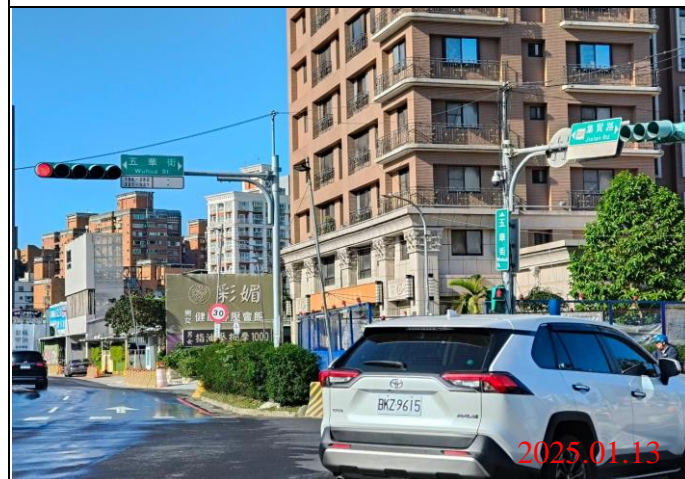

環狀線CF680B區段標道路巡查照片

巡查日期地點：114.01.13/ Y21車站
照片說明：牌面設置狀況

巡查日期地點：114.01.13/ Y22車站
照片說明：牌面設置狀況

巡查日期地點：114.01.13/ Y23車站
照片說明：牌面設置狀況