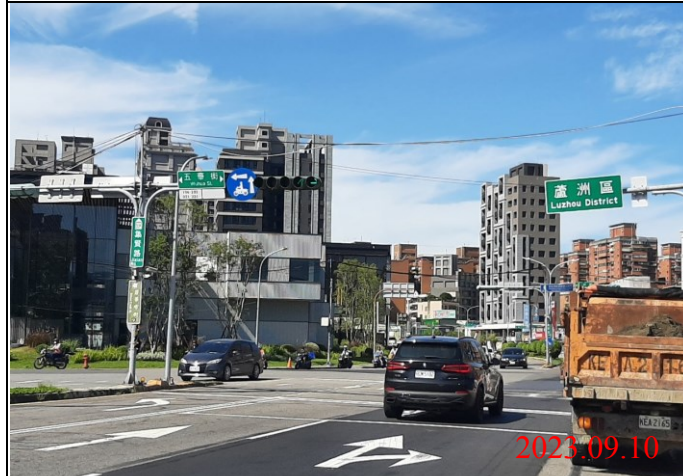

環狀線CF680B區段標道路巡查照片

巡查日期地點：112.09.10/ Y21車站
照片說明：路面狀況

巡查日期地點：112.09.10/ Y21車站
照片說明：路面狀況

巡查日期地點：112.09.10/ Y21車站
照片說明：路面狀況

環狀線CF680B區段標道路巡查照片

巡查日期地點：112.09.10/ Y22車站
照片說明：路面狀況

巡查日期地點：112.09.10/ Y22車站
照片說明：路面狀況

巡查日期地點：112.09.10/ Y22車站
照片說明：路面狀況

環狀線CF680B區段標道路巡查照片

巡查日期地點：112.09.10/ Y23車站
照片說明：路面狀況

巡查日期地點：112.09.10/ Y23車站
照片說明：路面狀況

巡查日期地點：112.09.10/ Y23車站
照片說明：路面狀況

環狀線CF680B區段標道路巡查照片

巡查日期地點：112.09.10/ Y21車站
照片說明：牌面設置狀況

巡查日期地點：112.09.10/ Y22車站
照片說明：牌面設置狀況

巡查日期地點：112.09.10/ Y23車站
照片說明：牌面設置狀況