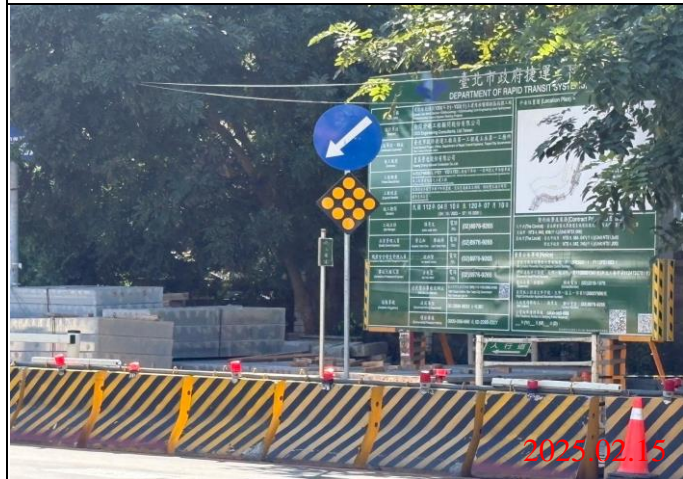

# 環狀線CF680B區段標道路巡查照片

巡查日期地點：114.02.15/ Y21車站

照片說明：牌面設置狀況

巡查日期地點：114.02.15/ Y22車站

照片說明：牌面設置狀況

巡查日期地點：114.02.15/ Y23車站

照片說明：牌面設置狀況