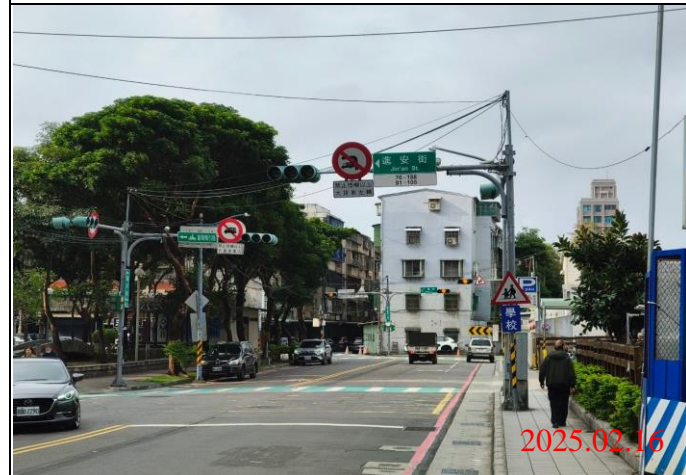

## 環狀線CF680B區段標道路巡查照片

巡查日期地點：114.02.16/ Y21車站  
照片說明：牌面設置狀況

巡查日期地點：114.02.16/ Y22車站  
照片說明：牌面設置狀況

巡查日期地點：114.02.16/ Y23車站  
照片說明：牌面設置狀況