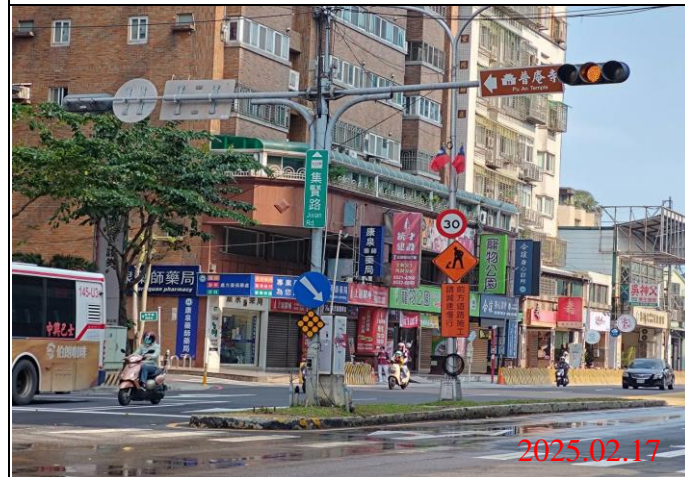

環狀線CF680B區段標道路巡查照片

巡查日期地點：114.02.17/ Y21車站
照片說明：牌面設置狀況

巡查日期地點：114.02.17/ Y22車站
照片說明：牌面設置狀況

巡查日期地點：114.02.17/ Y23車站
照片說明：牌面設置狀況