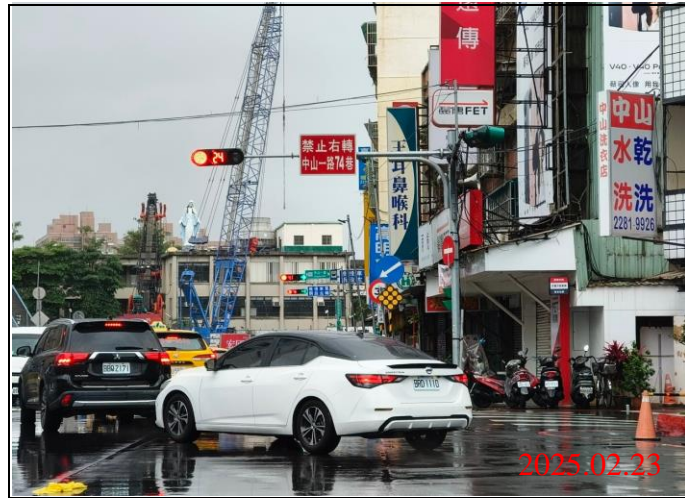

環狀線CF680B區段標道路巡查照片

巡查日期地點：114.02.23/ Y21車站
照片說明：牌面設置狀況

巡查日期地點：114.02.23/ Y22車站
照片說明：牌面設置狀況

巡查日期地點：114.02.23/ Y23車站
照片說明：牌面設置狀況