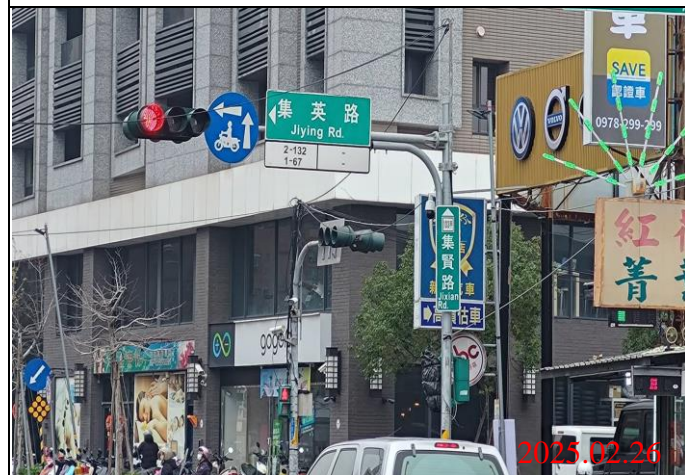

環狀線CF680B區段標道路巡查照片

巡查日期地點：114.02.26/ Y21車站

照片說明：牌面設置狀況

巡查日期地點：114.02.26/ Y22車站

照片說明：牌面設置狀況

巡查日期地點：114.02.26/ Y23車站

照片說明：牌面設置狀況