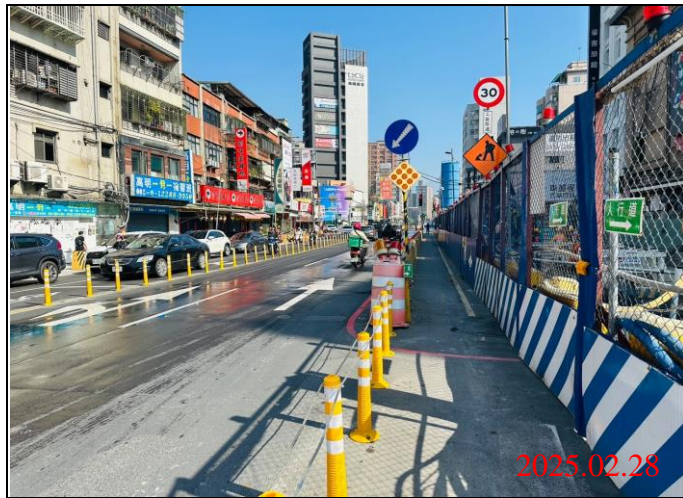

環狀線CF680B區段標道路巡查照片

巡查日期地點：114.02.28/ Y21車站
照片說明：牌面設置狀況

巡查日期地點：114.02.28/ Y22車站
照片說明：牌面設置狀況

巡查日期地點：114.02.28/ Y23車站
照片說明：牌面設置狀況