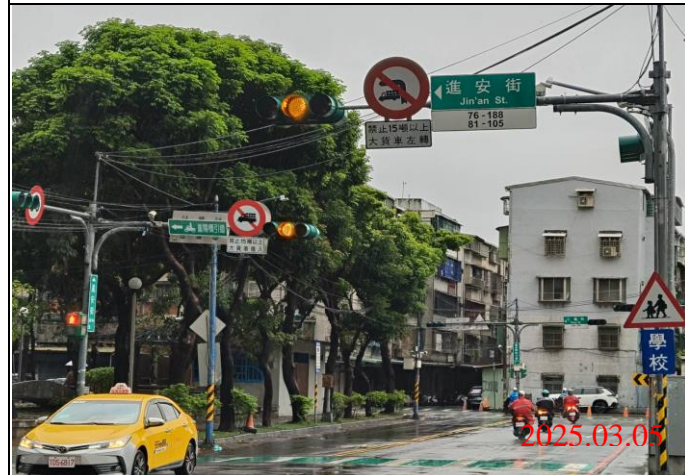

## 環狀線CF680B區段標道路巡查照片

巡查日期地點：114.03.05/ Y21車站  
照片說明：牌面設置狀況

巡查日期地點：114.03.05/ Y22車站  
照片說明：牌面設置狀況

巡查日期地點：114.03.05/ Y23車站  
照片說明：牌面設置狀況