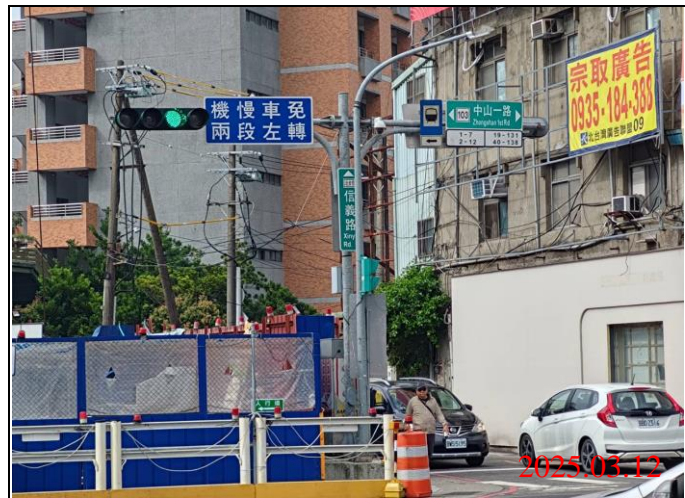

# 環狀線CF680B區段標道路巡查照片

巡查日期地點：114.03.12/ Y21車站  
照片說明：牌面設置狀況

巡查日期地點：114.03.12/ Y22車站  
照片說明：牌面設置狀況

巡查日期地點：114.03.12/ Y23車站  
照片說明：牌面設置狀況