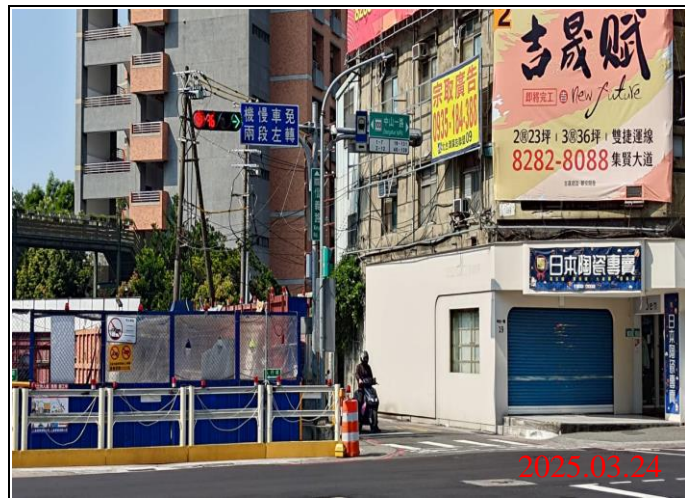

環狀線CF680B區段標道路巡查照片

巡查日期地點：114.03.24 / Y21車站
照片說明：牌面設置狀況

巡查日期地點：114.03.24 / Y22車站
照片說明：牌面設置狀況

巡查日期地點：114.03.24 / Y23車站
照片說明：牌面設置狀況