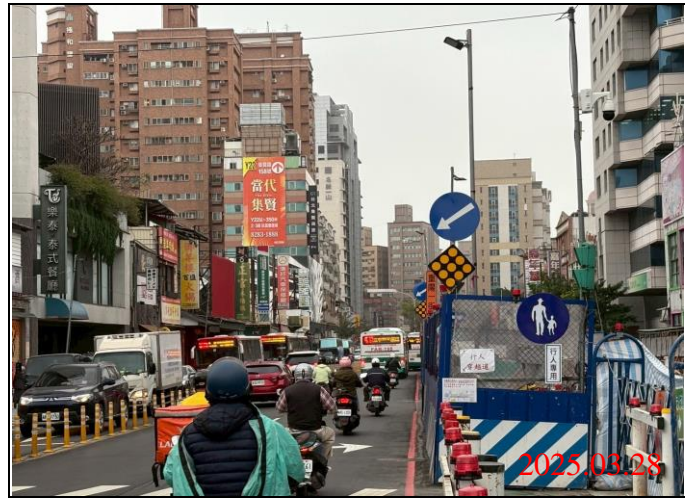

環狀線CF680B區段標道路巡查照片

巡查日期地點：114.03.28 / Y21車站
照片說明：牌面設置狀況

巡查日期地點：114.03.28 / Y22車站
照片說明：牌面設置狀況

巡查日期地點：114.03.28 / Y23車站
照片說明：牌面設置狀況