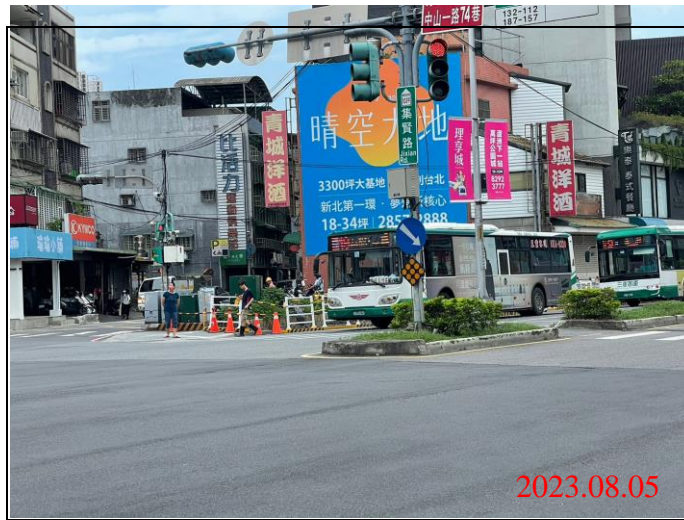

環狀線CF680B區段標道路巡查照片

巡查日期地點：112.08.05/ Y21車站
照片說明：路面狀況

巡查日期地點：112.08.05/ Y21車站
照片說明：路面狀況

巡查日期地點：112.08.05/ Y21車站
照片說明：路面狀況

環狀線CF680B區段標道路巡查照片

巡查日期地點：112.08.05/ Y22車站
照片說明：路面狀況

巡查日期地點：112.08.05/ Y22車站
照片說明：路面狀況

巡查日期地點：112.08.05/ Y22車站
照片說明：路面狀況

環狀線CF680B區段標道路巡查照片

巡查日期地點：112.08.05/ Y23車站
照片說明：路面狀況

巡查日期地點：112.08.05/ Y23車站
照片說明：路面狀況

巡查日期地點：112.08.05/ Y23車站
照片說明：路面狀況

環狀線CF680B區段標道路巡查照片

巡查日期地點：112.08.05/ Y21車站
照片說明：牌面設置狀況

巡查日期地點：112.08.05/ Y22車站
照片說明：牌面設置狀況

巡查日期地點：112.08.05/ Y23車站
照片說明：牌面設置狀況