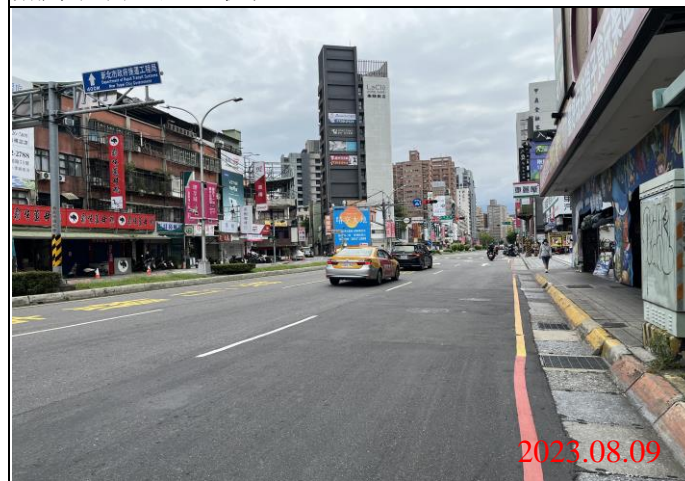

環狀線CF680B區段標道路巡查照片

巡查日期地點：112.08.09/ Y21車站
照片說明：路面狀況

巡查日期地點：112.08.09/ Y21車站
照片說明：路面狀況

巡查日期地點：112.08.09/ Y21車站
照片說明：路面狀況

環狀線CF680B區段標道路巡查照片

巡查日期地點：112.08.09/ Y22車站
照片說明：路面狀況

巡查日期地點：112.08.09/ Y22車站
照片說明：路面狀況

巡查日期地點：112.08.09/ Y22車站
照片說明：路面狀況

環狀線CF680B區段標道路巡查照片

巡查日期地點：112.08.09/ Y23車站
照片說明：路面狀況

巡查日期地點：112.08.09/ Y23車站
照片說明：路面狀況

巡查日期地點：112.08.09/ Y23車站
照片說明：路面狀況

環狀線CF680B區段標道路巡查照片

巡查日期地點：112.08.09/ Y21車站
照片說明：牌面設置狀況