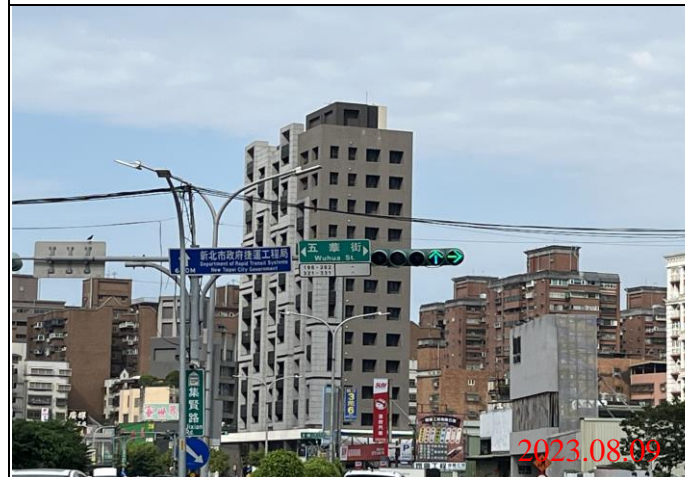

環狀線CF680B區段標道路巡查照片

巡查日期地點：112.08.09/ Y21車站
照片說明：路面狀況

巡查日期地點：112.08.09/ Y21車站
照片說明：路面狀況

巡查日期地點：112.08.09/ Y21車站
照片說明：路面狀況

環狀線CF680B區段標道路巡查照片

巡查日期地點：112.08.09/ Y22車站
照片說明：路面狀況

巡查日期地點：112.08.09/ Y22車站
照片說明：路面狀況

巡查日期地點：112.08.09/ Y22車站
照片說明：路面狀況

環狀線CF680B區段標道路巡查照片

巡查日期地點：112.08.09/ Y23車站
照片說明：路面狀況

巡查日期地點：112.08.09/ Y23車站
照片說明：路面狀況

巡查日期地點：112.08.09/ Y23車站
照片說明：路面狀況

環狀線CF680B區段標道路巡查照片

巡查日期地點：112.08.09/ Y21車站
照片說明：牌面設置狀況

巡查日期地點：112.08.09/ Y22車站
照片說明：牌面設置狀況

巡查日期地點：112.08.09/ Y23車站
照片說明：牌面設置狀況