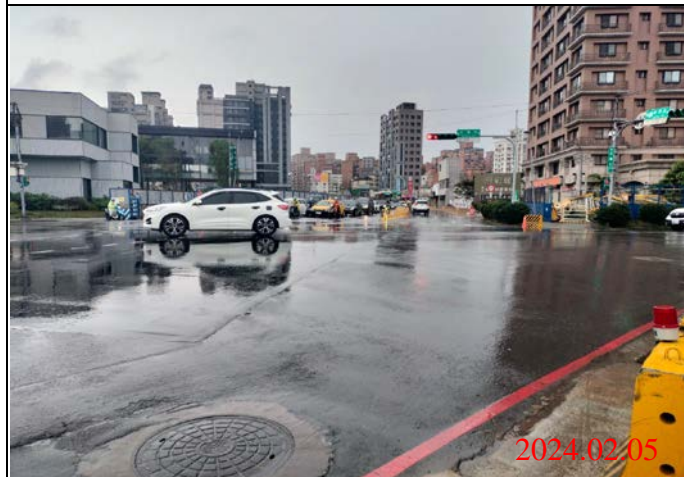

環狀線CF680B區段標道路巡查照片

巡查日期地點：113.02.05/ Y21車站
照片說明：路面狀況

巡查日期地點：113.02.05/ Y21車站
照片說明：路面狀況

巡查日期地點：113.02.05/ Y21車站
照片說明：路面狀況

環狀線CF680B區段標道路巡查照片

巡查日期地點：113.02.05/ Y22車站
照片說明：路面狀況

巡查日期地點：113.02.05/ Y22車站
照片說明：路面狀況

巡查日期地點：113.02.05/ Y22車站
照片說明：路面狀況

環狀線CF680B區段標道路巡查照片

巡查日期地點：113.02.05/ Y23車站
照片說明：路面狀況

巡查日期地點：113.02.05/ Y23車站
照片說明：路面狀況

巡查日期地點：113.02.05/ Y23車站
照片說明：路面狀況

環狀線CF680B區段標道路巡查照片

巡查日期地點：113.02.05/ Y21車站
照片說明：牌面設置狀況