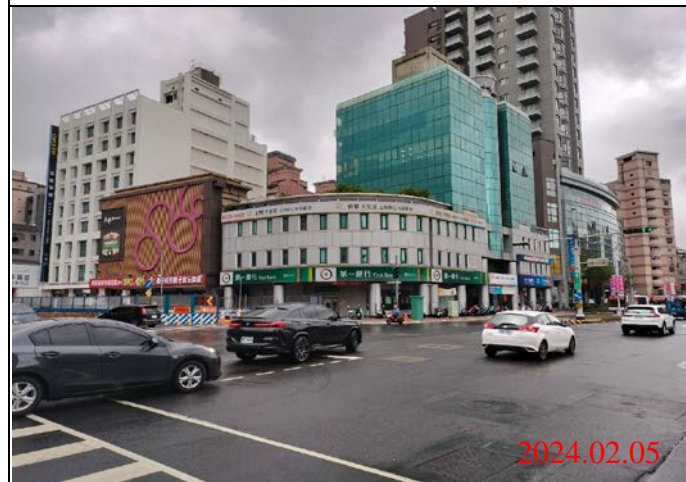

環狀線CF680B區段標道路巡查照片

巡查日期地點：113.02.05/ Y21車站
照片說明：路面狀況

巡查日期地點：113.02.05/ Y21車站
照片說明：路面狀況

巡查日期地點：113.02.05/ Y21車站
照片說明：路面狀況

環狀線CF680B區段標道路巡查照片

巡查日期地點：113.02.05/ Y22車站
照片說明：路面狀況

巡查日期地點：113.02.05/ Y22車站
照片說明：路面狀況

巡查日期地點：113.02.05/ Y22車站
照片說明：路面狀況

環狀線CF680B區段標道路巡查照片

巡查日期地點：113.02.05/ Y23車站
照片說明：路面狀況

巡查日期地點：113.02.05/ Y23車站
照片說明：路面狀況

巡查日期地點：113.02.05/ Y23車站
照片說明：路面狀況

環狀線CF680B區段標道路巡查照片

巡查日期地點：113.02.05/ Y21車站
照片說明：牌面設置狀況