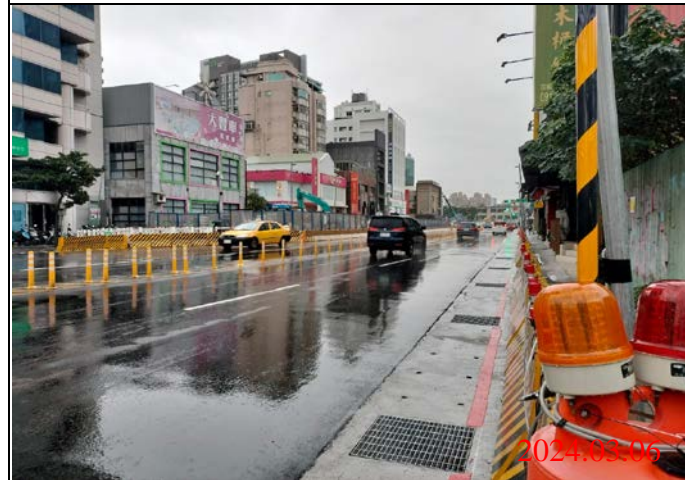

環狀線CF680B區段標道路巡查照片

巡查日期地點：113.03.06/ Y21車站
照片說明：路面狀況

巡查日期地點：113.03.06/ Y21車站
照片說明：路面狀況

巡查日期地點：113.03.06/ Y21車站
照片說明：路面狀況

環狀線CF680B區段標道路巡查照片

巡查日期地點：113.03.06/ Y22車站
照片說明：路面狀況

巡查日期地點：113.03.06/ Y22車站
照片說明：路面狀況

巡查日期地點：113.03.06/ Y22車站
照片說明：路面狀況

環狀線CF680B區段標道路巡查照片

巡查日期地點：113.03.06/ Y23車站
照片說明：路面狀況

巡查日期地點：113.03.06/ Y23車站
照片說明：路面狀況

巡查日期地點：113.03.06/ Y23車站
照片說明：路面狀況

環狀線CF680B區段標道路巡查照片

巡查日期地點：113.03.06/ Y21車站
照片說明：牌面設置狀況