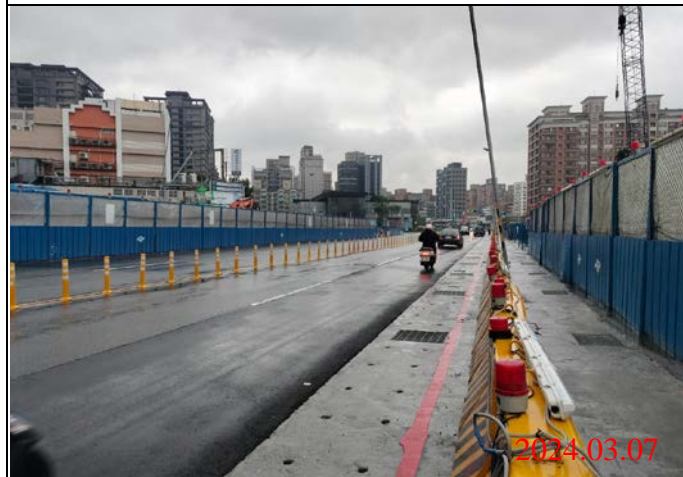

## 環狀線CF680B區段標道路巡查照片

巡查日期地點：113.03.07/ Y21車站  
照片說明：路面狀況

巡查日期地點：113.03.07/ Y21車站  
照片說明：路面狀況

巡查日期地點：113.03.07/ Y21車站  
照片說明：路面狀況

## 環狀線CF680B區段標道路巡查照片

巡查日期地點：113.03.07/ Y22車站  
照片說明：路面狀況

巡查日期地點：113.03.07/ Y22車站  
照片說明：路面狀況

巡查日期地點：113.03.07/ Y22車站  
照片說明：路面狀況