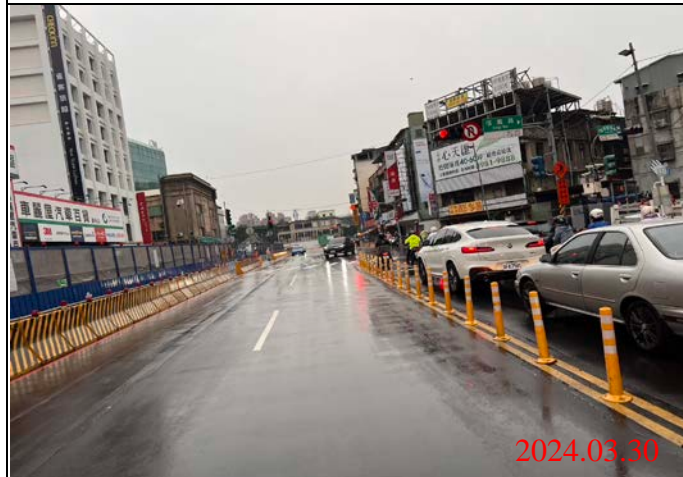

環狀線CF680B區段標道路巡查照片

巡查日期地點：113.03.30/ Y21車站
照片說明：路面狀況

巡查日期地點：113.03.30/ Y21車站
照片說明：路面狀況

巡查日期地點：113.03.30/ Y21車站
照片說明：路面狀況

環狀線CF680B區段標道路巡查照片

巡查日期地點：113.03.30/ Y22車站
照片說明：路面狀況

巡查日期地點：113.03.30/ Y22車站
照片說明：路面狀況

巡查日期地點：113.03.30/ Y22車站
照片說明：路面狀況

環狀線CF680B區段標道路巡查照片

巡查日期地點：113.03.30/ Y23車站
照片說明：路面狀況

巡查日期地點：113.03.30/ Y23車站
照片說明：路面狀況

巡查日期地點：113.03.30/ Y23車站
照片說明：路面狀況

環狀線CF680B區段標道路巡查照片

巡查日期地點：113.03.30/ Y21車站
照片說明：牌面設置狀況