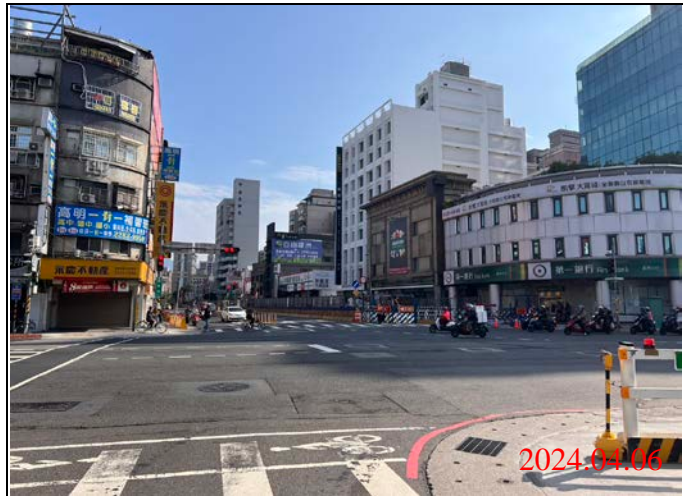

環狀線CF680B區段標道路巡查照片

巡查日期地點：113.04.06/ Y21車站
照片說明：路面狀況

巡查日期地點：113.04.06/ Y21車站
照片說明：路面狀況

巡查日期地點：113.04.06/ Y21車站
照片說明：路面狀況

環狀線CF680B區段標道路巡查照片

巡查日期地點：113.04.06/ Y22車站
照片說明：路面狀況

巡查日期地點：113.04.06/ Y22車站
照片說明：路面狀況

巡查日期地點：113.04.06/ Y22車站
照片說明：路面狀況

環狀線CF680B區段標道路巡查照片

巡查日期地點：113.04.06/ Y23車站
照片說明：路面狀況

巡查日期地點：113.04.06/ Y23車站
照片說明：路面狀況

巡查日期地點：113.04.06/ Y23車站
照片說明：路面狀況

環狀線CF680B區段標道路巡查照片

巡查日期地點：113.04.06/ Y21車站

照片說明：牌面設置狀況