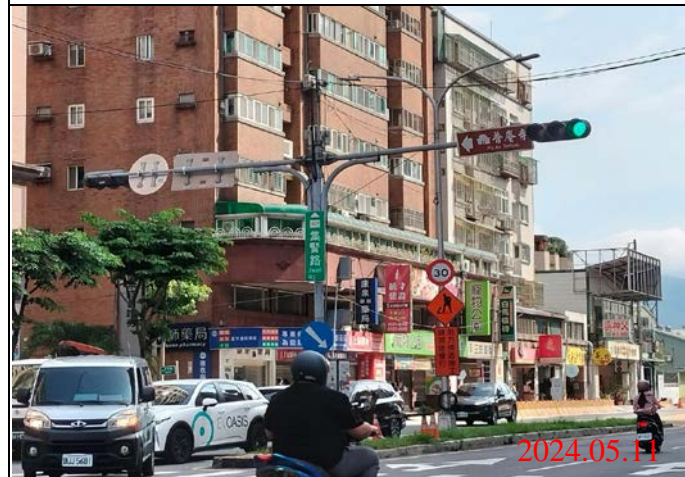

環狀線CF680B區段標道路巡查照片

巡查日期地點：113.05.11/ Y21車站
照片說明：路面狀況

巡查日期地點：113.05.11/ Y21車站
照片說明：路面狀況

巡查日期地點：113.05.11/ Y21車站
照片說明：路面狀況

環狀線CF680B區段標道路巡查照片

巡查日期地點：113.05.11/ Y22車站
照片說明：路面狀況

巡查日期地點：113.05.11/ Y22車站
照片說明：路面狀況

巡查日期地點：113.05.11/ Y22車站
照片說明：路面狀況

環狀線CF680B區段標道路巡查照片

巡查日期地點：113.05.11/ Y23車站
照片說明：路面狀況

巡查日期地點：113.05.11/ Y23車站
照片說明：路面狀況

巡查日期地點：113.05.11/ Y23車站
照片說明：路面狀況

環狀線CF680B區段標道路巡查照片

巡查日期地點：113.05.11/ Y21車站
照片說明：牌面設置狀況