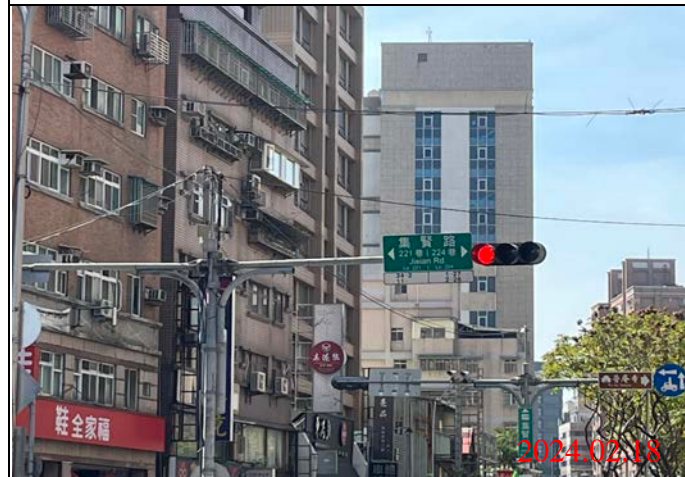

環狀線CF680B區段標道路巡查照片

巡查日期地點：113.02.18/ Y21車站
照片說明：路面狀況

巡查日期地點：113.02.18/ Y21車站
照片說明：路面狀況

巡查日期地點：113.02.18/ Y21車站
照片說明：路面狀況

環狀線CF680B區段標道路巡查照片

巡查日期地點：113.02.18/ Y22車站
照片說明：路面狀況

巡查日期地點：113.02.18/ Y22車站
照片說明：路面狀況

巡查日期地點：113.02.18/ Y22車站
照片說明：路面狀況

環狀線CF680B區段標道路巡查照片

巡查日期地點：113.02.18/ Y23車站
照片說明：路面狀況

巡查日期地點：113.02.18/ Y23車站
照片說明：路面狀況

巡查日期地點：113.02.18/ Y23車站
照片說明：路面狀況

環狀線CF680B區段標道路巡查照片

巡查日期地點：113.02.18/ Y21車站
照片說明：牌面設置狀況

巡查日期地點：113.02.18/ Y22車站
照片說明：牌面設置狀況

巡查日期地點：113.02.18/ Y23車站
照片說明：牌面設置狀況