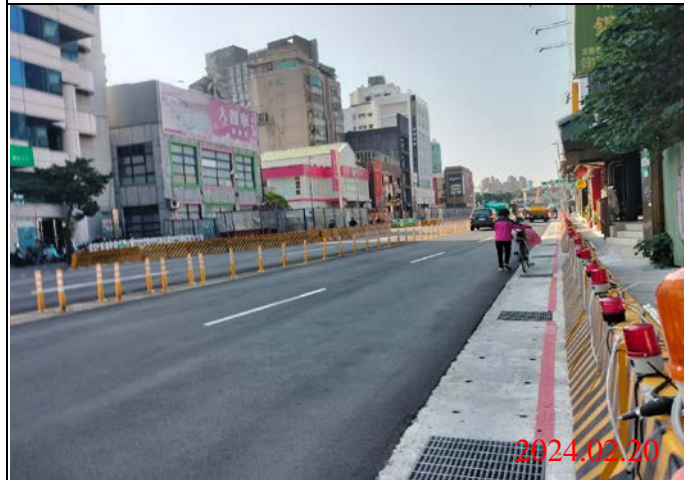

環狀線CF680B區段標道路巡查照片

巡查日期地點：113.02.20/ Y21車站
照片說明：路面狀況

巡查日期地點：113.02.20/ Y21車站
照片說明：路面狀況

巡查日期地點：113.02.20/ Y21車站
照片說明：路面狀況

環狀線CF680B區段標道路巡查照片

巡查日期地點：113.02.20/ Y22車站
照片說明：路面狀況

巡查日期地點：113.02.20/ Y22車站
照片說明：路面狀況

巡查日期地點：113.02.20/ Y22車站
照片說明：路面狀況

環狀線CF680B區段標道路巡查照片

巡查日期地點：113.02.20/ Y23車站
照片說明：路面狀況

巡查日期地點：113.02.20/ Y23車站
照片說明：路面狀況

巡查日期地點：113.02.20/ Y23車站
照片說明：路面狀況

環狀線CF680B區段標道路巡查照片

巡查日期地點：113.02.20/ Y21車站
照片說明：牌面設置狀況