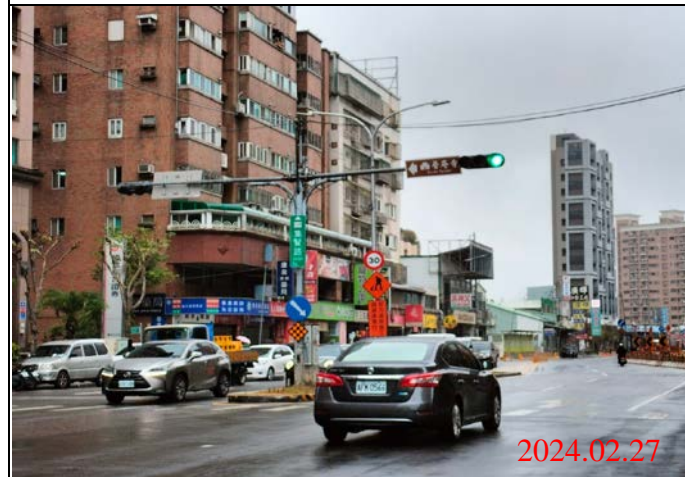

環狀線CF680B區段標道路巡查照片

巡查日期地點：113.02.27/ Y21車站
照片說明：路面狀況

巡查日期地點：113.02.27/ Y21車站
照片說明：路面狀況

巡查日期地點：113.02.27/ Y21車站
照片說明：路面狀況

環狀線CF680B區段標道路巡查照片

巡查日期地點：113.02.27/ Y22車站
照片說明：路面狀況

巡查日期地點：113.02.27/ Y22車站
照片說明：路面狀況

巡查日期地點：113.02.27/ Y22車站
照片說明：路面狀況

環狀線CF680B區段標道路巡查照片

巡查日期地點：113.02.27/ Y23車站
照片說明：路面狀況

巡查日期地點：113.02.27/ Y23車站
照片說明：路面狀況

巡查日期地點：113.02.27/ Y23車站
照片說明：路面狀況

環狀線CF680B區段標道路巡查照片

巡查日期地點：113.02.27/ Y21車站
照片說明：牌面設置狀況

巡查日期地點：113.02.27/ Y22車站
照片說明：牌面設置狀況

巡查日期地點：113.02.27/ Y23車站
照片說明：牌面設置狀況