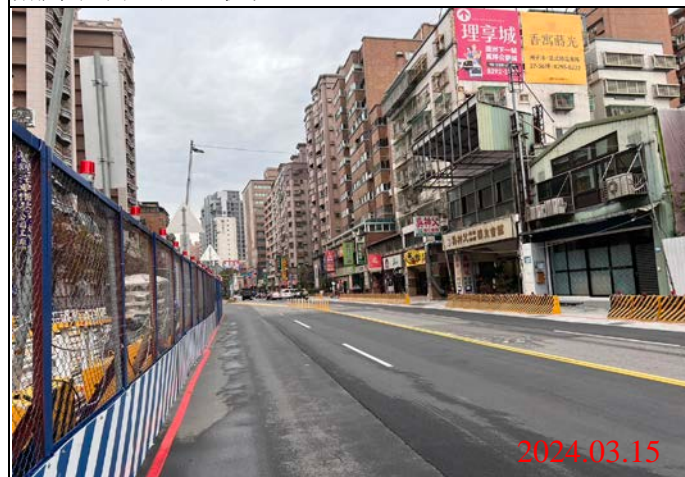

# 環狀線CF680B區段標道路巡查照片

巡查日期地點：113.03.15/ Y21車站  
照片說明：路面狀況

巡查日期地點：113.03.15/ Y21車站  
照片說明：路面狀況

巡查日期地點：113.03.15/ Y21車站  
照片說明：路面狀況

## 環狀線CF680B區段標道路巡查照片

巡查日期地點：113.03.15/ Y22車站  
照片說明：路面狀況

巡查日期地點：113.03.15/ Y22車站  
照片說明：路面狀況

巡查日期地點：113.03.15/ Y22車站  
照片說明：路面狀況