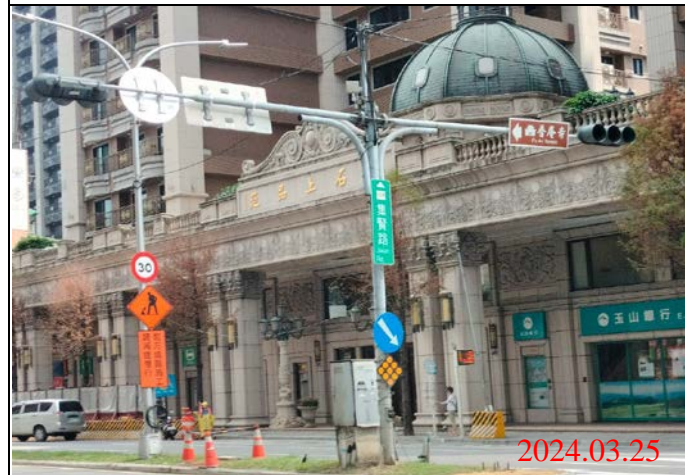

環狀線CF680B區段標道路巡查照片

巡查日期地點：113.03.25/ Y21車站
照片說明：路面狀況

巡查日期地點：113.03.25/ Y21車站
照片說明：路面狀況

巡查日期地點：113.03.25/ Y21車站
照片說明：路面狀況

環狀線CF680B區段標道路巡查照片

巡查日期地點：113.03.25/ Y22車站
照片說明：路面狀況

巡查日期地點：113.03.25/ Y22車站
照片說明：路面狀況

巡查日期地點：113.03.25/ Y22車站
照片說明：路面狀況

環狀線CF680B區段標道路巡查照片

巡查日期地點：113.03.25/ Y23車站
照片說明：路面狀況

巡查日期地點：113.03.25/ Y23車站
照片說明：路面狀況

巡查日期地點：113.03.25/ Y23車站
照片說明：路面狀況

環狀線CF680B區段標道路巡查照片

巡查日期地點：113.03.25/ Y21車站
照片說明：牌面設置狀況

巡查日期地點：113.03.25/ Y22車站
照片說明：牌面設置狀況

巡查日期地點：113.03.25/ Y23車站
照片說明：牌面設置狀況