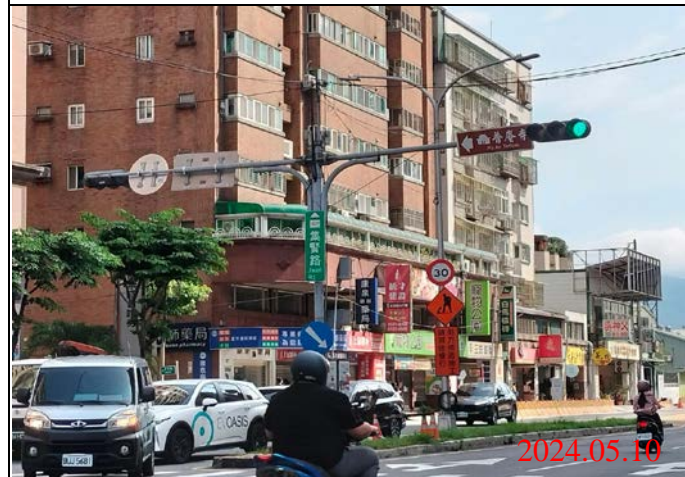

環狀線CF680B區段標道路巡查照片

巡查日期地點：113.05.10/ Y21車站
照片說明：路面狀況

巡查日期地點：113.05.10/ Y21車站
照片說明：路面狀況

巡查日期地點：113.05.10/ Y21車站
照片說明：路面狀況

環狀線CF680B區段標道路巡查照片

巡查日期地點：113.05.10/ Y22車站
照片說明：路面狀況

巡查日期地點：113.05.10/ Y22車站
照片說明：路面狀況

巡查日期地點：113.05.10/ Y22車站
照片說明：路面狀況

環狀線CF680B區段標道路巡查照片

巡查日期地點：113.05.10/ Y23車站
照片說明：路面狀況

巡查日期地點：113.05.10/ Y23車站
照片說明：路面狀況

巡查日期地點：113.05.10/ Y23車站
照片說明：路面狀況

環狀線CF680B區段標道路巡查照片

巡查日期地點：113.05.10/ Y21車站
照片說明：牌面設置狀況