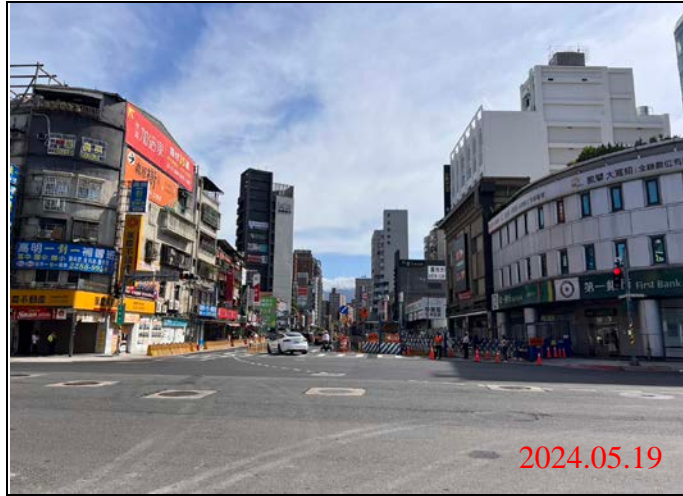

# 環狀線CF680B區段標道路巡查照片

巡查日期地點：113.05.19/ Y21車站  
照片說明：路面狀況

巡查日期地點：113.05.19/ Y21車站  
照片說明：路面狀況

巡查日期地點：113.05.19/ Y21車站  
照片說明：路面狀況

## 環狀線CF680B區段標道路巡查照片

巡查日期地點：113.05.19/ Y22車站  
照片說明：路面狀況

巡查日期地點：113.05.19/ Y22車站  
照片說明：路面狀況

巡查日期地點：113.05.19/ Y22車站  
照片說明：路面狀況

## 環狀線CF680B區段標道路巡查照片

巡查日期地點：113.05.19/ Y23車站  
照片說明：路面狀況

巡查日期地點：113.05.19/ Y23車站  
照片說明：路面狀況

巡查日期地點：113.05.19/ Y23車站  
照片說明：路面狀況