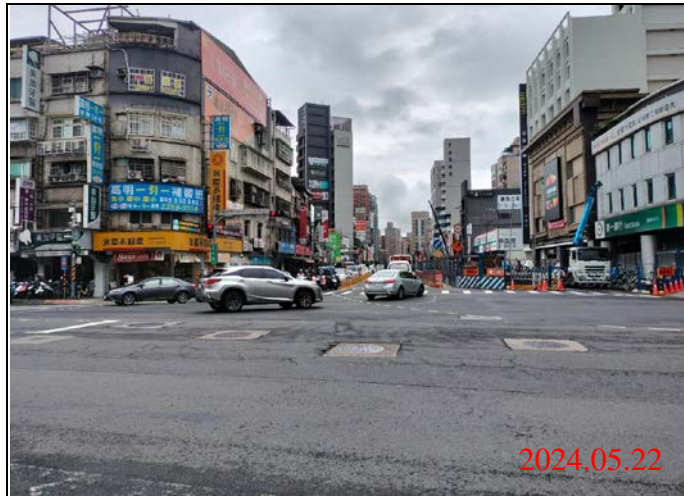

環狀線CF680B區段標道路巡查照片

巡查日期地點：113.05.22/ Y21車站
照片說明：路面狀況

巡查日期地點：113.05.22/ Y21車站
照片說明：路面狀況

巡查日期地點：113.05.22/ Y21車站
照片說明：路面狀況

環狀線CF680B區段標道路巡查照片

巡查日期地點：113.05.22/ Y22車站
照片說明：路面狀況

巡查日期地點：113.05.22/ Y22車站
照片說明：路面狀況

巡查日期地點：113.05.22/ Y22車站
照片說明：路面狀況

環狀線CF680B區段標道路巡查照片

巡查日期地點：113.05.22/-23車站
照片說明：路面狀況

巡查日期地點：113.05.22/ Y23車站
照片說明：路面狀況

巡查日期地點：113.05.22/ Y23車站
照片說明：路面狀況

環狀線CF680B區段標道路巡查照片

巡查日期地點：113.05.22/ Y21車站
照片說明：牌面設置狀況