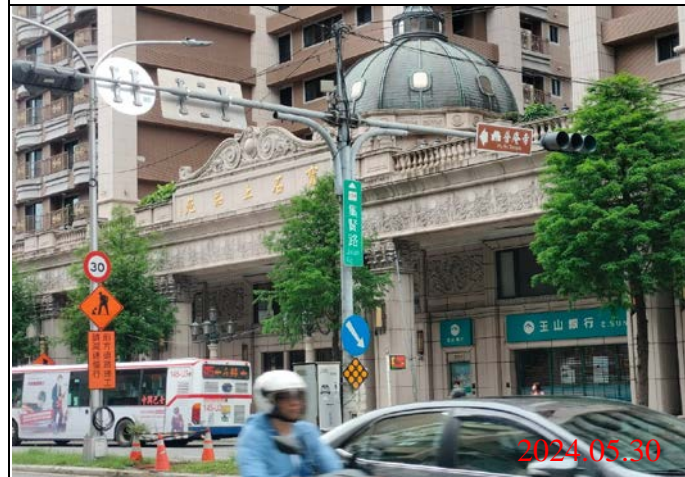

環狀線CF680B區段標道路巡查照片

2024.05.30

巡查日期地點：113.05.30/ Y21車站
照片說明：路面狀況

2024.05.30

巡查日期地點：113.05.30/ Y21車站
照片說明：路面狀況

2024.05.30

巡查日期地點：113.05.30 Y21車站
照片說明：路面狀況

環狀線CF680B區段標道路巡查照片

巡查日期地點：113.05.30/ Y22車站
照片說明：路面狀況

巡查日期地點：113.05.30/ Y22車站
照片說明：路面狀況

巡查日期地點：113.05.30/ Y22車站
照片說明：路面狀況

環狀線CF680B區段標道路巡查照片

巡查日期地點：113.05.30/-23車站
照片說明：路面狀況

巡查日期地點：113.05.30/ Y23車站
照片說明：路面狀況

巡查日期地點：113.05.30/ Y23車站
照片說明：路面狀況

環狀線CF680B區段標道路巡查照片

巡查日期地點：113.05.30/ Y21車站
照片說明：牌面設置狀況

巡查日期地點：113.05.30/ Y22車站
照片說明：牌面設置狀況

巡查日期地點：113.05.30/ Y23車站
照片說明：牌面設置狀況