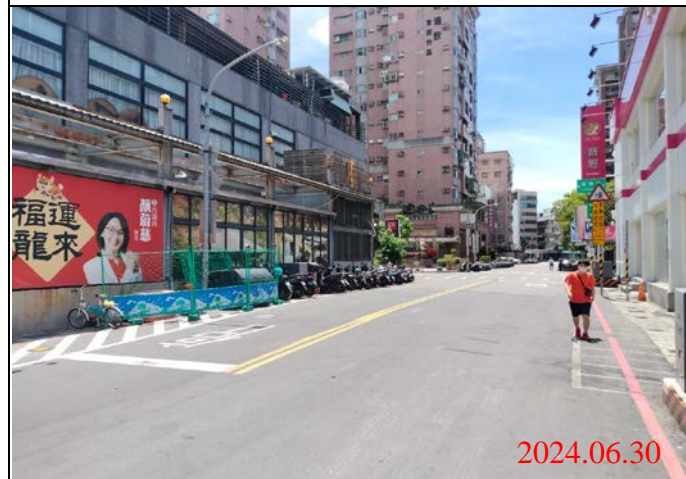

環狀線CF680B區段標道路巡查照片

巡查日期地點：113.06.30/ Y21車站
照片說明：路面狀況

巡查日期地點：113.06.30/ Y21車站
照片說明：路面狀況

巡查日期地點：113.06.30/ Y21車站
照片說明：路面狀況

環狀線CF680B區段標道路巡查照片

巡查日期地點：113.06.30/ Y22車站
照片說明：路面狀況

巡查日期地點：113.06.30/ Y22車站
照片說明：路面狀況

巡查日期地點：113.06.30/ Y22車站
照片說明：路面狀況

環狀線CF680B區段標道路巡查照片

巡查日期地點：113.06.30/-23車站
照片說明：路面狀況

巡查日期地點：113.06.30/ Y23車站
照片說明：路面狀況

巡查日期地點：113.06.30/ Y23車站
照片說明：路面狀況

環狀線CF680B區段標道路巡查照片

巡查日期地點：113.06.30/ Y21車站
照片說明：牌面設置狀況