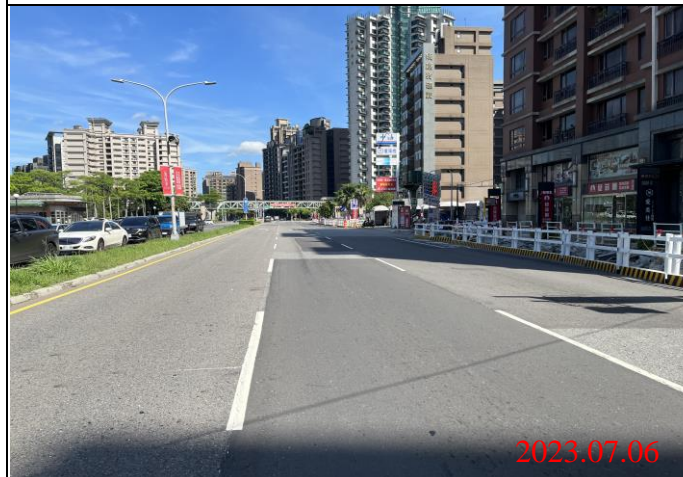

環狀線CF680B區段標道路巡查照片

巡查日期地點：112.07.06/ Y21車站
照片說明：路面狀況

巡查日期地點：112.07.06/ Y21車站
照片說明：路面狀況

巡查日期地點：112.07.06/ Y21車站
照片說明：路面狀況

環狀線CF680B區段標道路巡查照片

巡查日期地點：112.07.06/ Y22車站
照片說明：路面狀況

巡查日期地點：112.07.06/ Y22車站
照片說明：路面狀況

巡查日期地點：112.07.06/ Y22車站
照片說明：路面狀況

環狀線CF680B區段標道路巡查照片

巡查日期地點：112.07.06/ Y23車站
照片說明：路面狀況

巡查日期地點：112.07.06/ Y23車站
照片說明：路面狀況

巡查日期地點：112.07.06/ Y23車站
照片說明：路面狀況

環狀線CF680B區段標道路巡查照片

巡查日期地點：112.07.06/ Y21車站
照片說明：牌面設置狀況