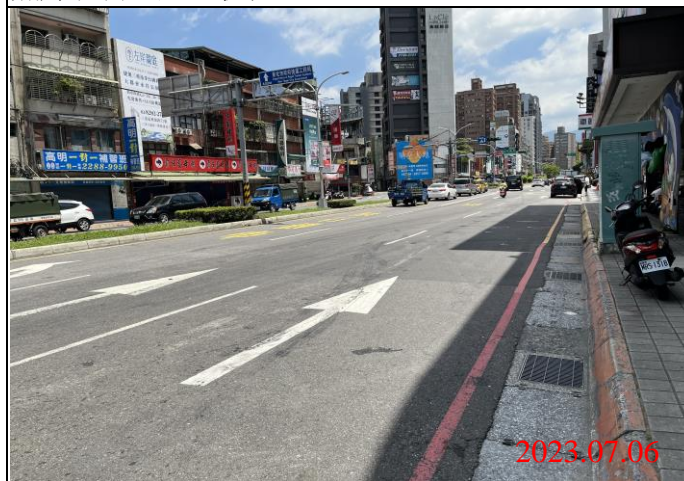

環狀線CF680B區段標道路巡查照片

巡查日期地點：112.07.06/ Y21車站
照片說明：路面狀況

巡查日期地點：112.07.06/ Y21車站
照片說明：路面狀況

巡查日期地點：112.07.06/ Y21車站
照片說明：路面狀況

環狀線CF680B區段標道路巡查照片

巡查日期地點：112.07.06/ Y22車站
照片說明：路面狀況

巡查日期地點：112.07.06/ Y22車站
照片說明：路面狀況

巡查日期地點：112.07.06/ Y22車站
照片說明：路面狀況

環狀線CF680B區段標道路巡查照片

巡查日期地點：112.07.06/ Y23車站
照片說明：路面狀況

巡查日期地點：112.07.06/ Y23車站
照片說明：路面狀況

巡查日期地點：112.07.06/ Y23車站
照片說明：路面狀況

環狀線CF680B區段標道路巡查照片

巡查日期地點：112.07.06/ Y21車站
照片說明：牌面設置狀況