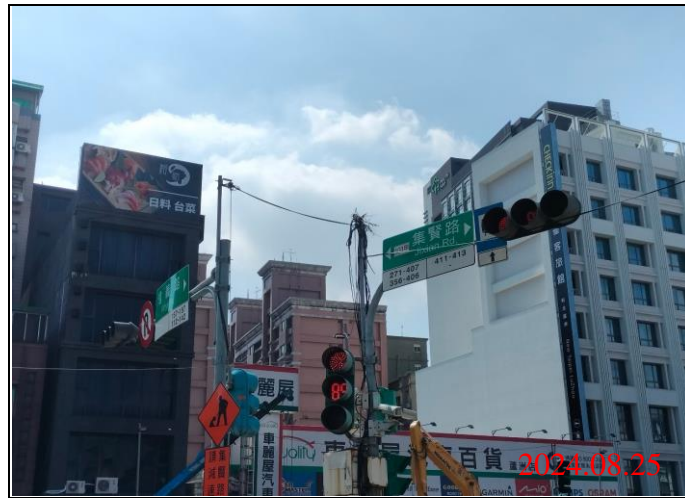

環狀線CF680B區段標道路巡查照片

巡查日期地點：113.08.25/ Y21車站
照片說明：牌面設置狀況

巡查日期地點：113.08.25/ Y22車站
照片說明：牌面設置狀況

巡查日期地點：113.08.25/ Y23車站
照片說明：牌面設置狀況